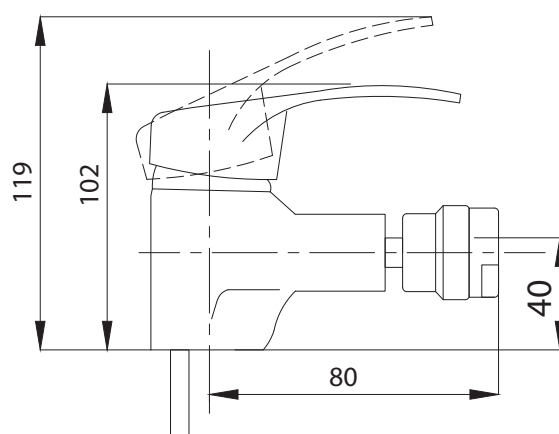

Смеситель для биде
серия: КОМПЛЕКТАЦИЯ
арт. **PSM-104-7**
материал: Латунь
картридж: 35мм
гибкая подводка: 40см.
тип: См-БдОЦБА