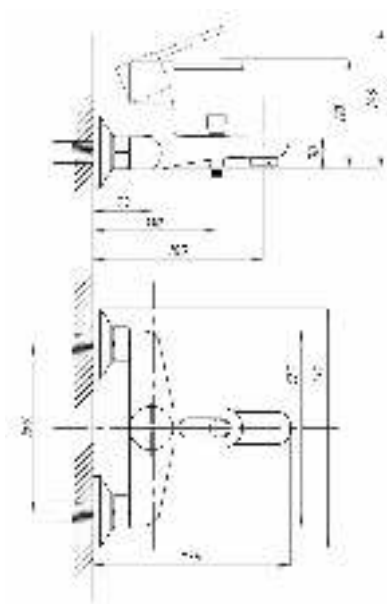

серия МОДЕРН

Смеситель для ванны с душем
серия: ПЛЮС
арт. **PSM-815-008**
материал: Латунь
картридж: 40мм
дивертор: Вытяжной
эксцентрики: Рус
тип: См-ВОРНШЛА

017

023