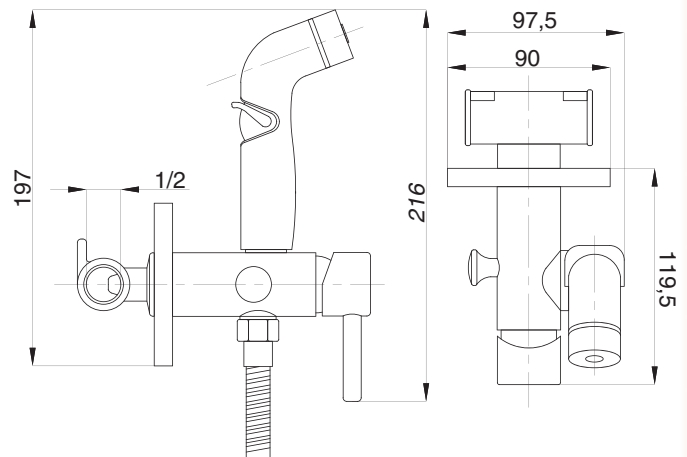

STANDART

Смеситель с гигиеническим душем встраиваемый
 серия: STANDART
 арт. **PSM-ST-0710**
 материал: Латунь
 картридж: 25мм.
 тип: См-БдОРЗШл

серия STEEL

Смеситель
для ванны с душем
серия: STEEL
арт. **PSM-300-1**
материал:
Нерж. сталь AISI 304
картридж: 35мм
дивертор: вытяжной
эксцентрики: Евро
тип: См-ВОРНШЛА