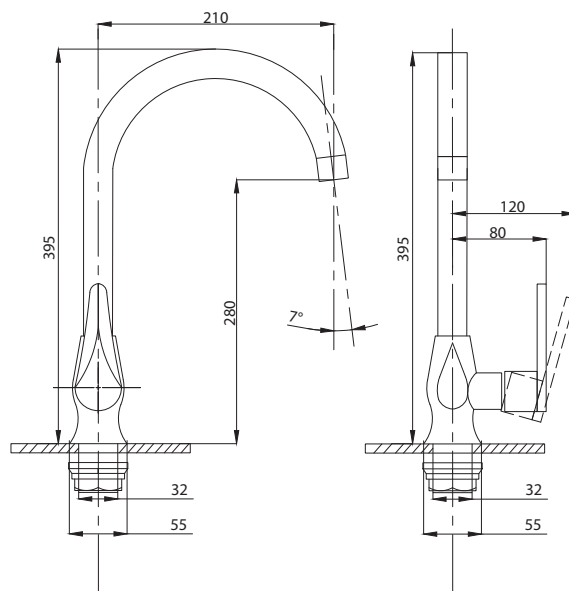

Смеситель для кухни
серия: STEEL
арт. **PSM-300-3**
материал:
Нерж. сталь AISI 304
картридж: 35мм
гибкая подводка: 44см.
тип: См-МОЦБА