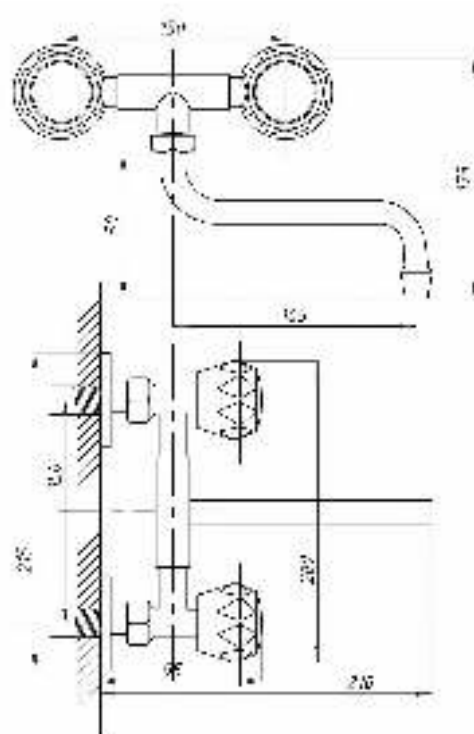

89

99

Смеситель для кухни
и раковины
серия: СТАНДАРТ-Б
арт. **PSM-117-89**
материал: Латунь
кран-буксы
гибкая подводка: нет
тип: См-МДЦБр

Смеситель для кухни
и раковины настенный
серия: СТАНДАРТ-Б
арт. **PSM-108-89**
материал: Латунь
кран-буксы
жкцентрики: Рус
тип: См-МДРНр,
См-УМДРНр